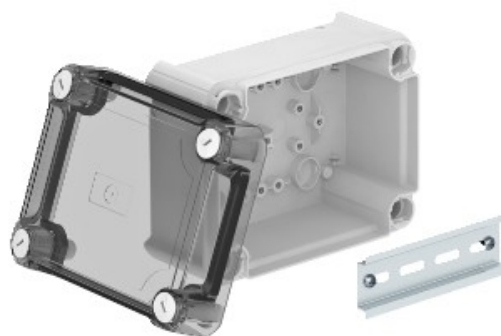

Electric Automation
Automation specialists

Артикул: T 100 OE HD TR
код: 2007772

Обход слеп коробка, с высокой прозрачной крышкой, 150x116x83, светло-серый, RAL 7035,

Покупка от Electric Automation Network

Распределительные коробки состоят из термопласта. В нижней части изготовлены из ударопрочного полипропилена, крышка изготовлена из чрезвычайно износостойкого, ударопрочного поликарбоната. Высокая ударопрочность IK 10 В при -5°C показывает это.

Благодаря приподнятой крышкой, обо создает значительно больше проводов, поэтому предлагая услугу установки и защиты кнопок и разъемах, а также возможность приспособить датчики контроля, выключатели и электронного оборудования от корпуса и установки техники. Вместе с крепежной пластины, он является идеальным партнером в видимом установок.