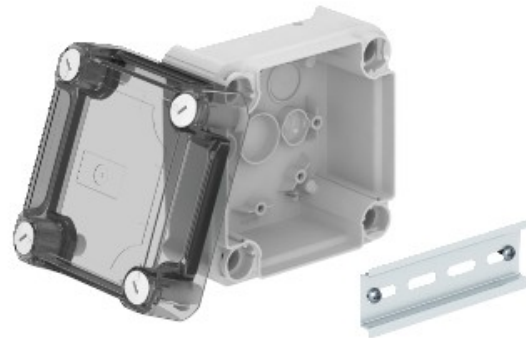

Electric Automation
Automation specialists

Артикул: T 60 OE HD TR
код: 2007770

Обход слеп коробка, с высокой прозрачной крышкой, 114x114x76, светло-серый, RAL 7035,

Покупка от Electric Automation Network

Распределительные коробки состоят из термопласта. В нижней части изготовлены из ударопрочного полипропилена, крышка изготовлена из чрезвычайно износостойкого, ударопрочного поликарбоната. Высокая ударопрочность IK 10 В при -5°C показывает это.

Благодаря приподнятой крышкой, обо создает значительно больше проводов, поэтому предлагая услугу установки и защиты кнопок и разъемах, а также возможность приспособить датчики контроля, выключатели и электронного оборудования от корпуса и установки техники. Вместе с крепежной пластины, он является идеальным партнером в видимом установок.