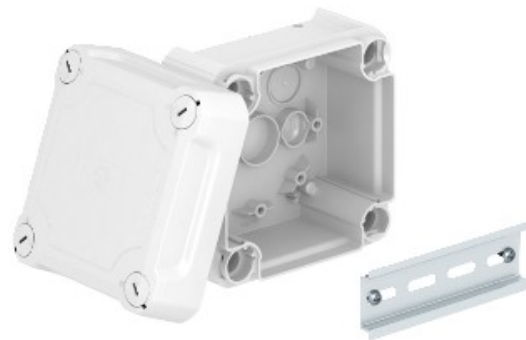

**Electric Automation**  
Automation specialists

Артикул: T 60 OE HD LGR  
код: 2007730

Обход слеп коробка, с высокой  
крышкой, 114x114x76, светло-серый,  
RAL 7035,

Покупка от Electric Automation Network

Распределительные коробки состоят из термопласта. В нижней части изготовлены из ударопрочного полипропилена, крышка изготовлена из чрезвычайно износостойкого, ударопрочного поликарбоната. Высокая ударопрочность IK 10 В при -5°C показывает это.

Благодаря приподнятой крышкой, обо создает значительно больше проводов, поэтому предлагая услугу установки и защиты кнопок и разъемах, а также возможность приспособить датчики контроля, выключатели и электронного оборудования от корпуса и установки техники. Вместе с крепежной пластины, он является идеальным партнером в видимом установок.