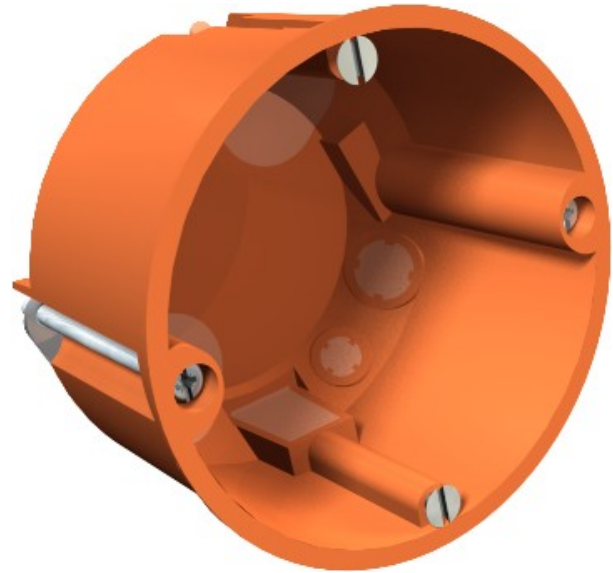

Electric Automation
Automation specialists

Артикул: HG 60 MW
код: 2003611

Устройство коробки, полые стены 2К,
Ø68mm, H47mm, оранжевый,
полипропилен, ПП

Покупка от Electric Automation Network

Полость стены гнездо аксессуар, ветер-плотный версии через мягкую мембрану входа. Размеры согласно DIN 49073-1, для плиты толщиной 7-35 мм. Стандартная комбинация расстояние 71 мм, возможность для постоянного подключения подключения поддержка сочетания аксессуар розетки и подключение розеток, 8 ветрозащитные вставки Мембраны для NYM кабели, кабели и трубы диаметром 20 мм, монтажные коробки также можно использовать в качестве подключения розетки к VDE 0606-1 с двойной Крепежный болт и винт-на крышке, степень защиты IP40.