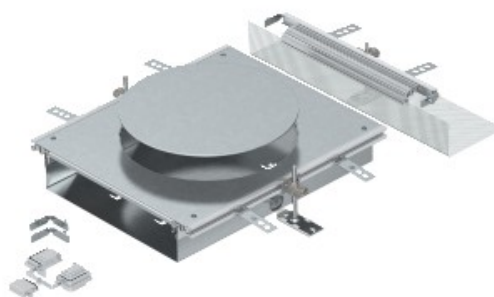

Electric Automation
Automation specialists

Артикул: ОКА-W А 4030R9
код: 7424886

Монтажный блок для ОКА-W канала,
гальванизированной полосы, DIN EN
10147, сталь, St

Покупка от Electric Automation Network

Размер монтажный блок подходит для установки круглого блока установки
номинального размера на R9/55.