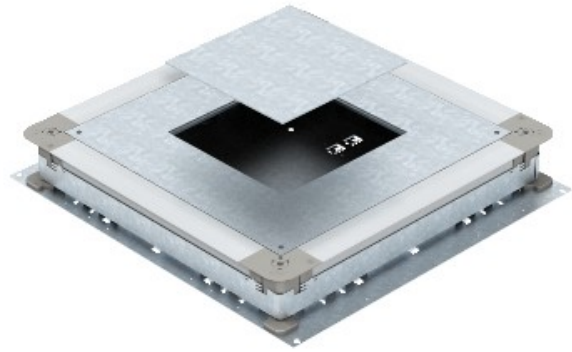

Electric Automation
Automation specialists

Артикул: UGD 350-3 9
код: 7410112

Вox conj.portamec., 350-3 для GES9,
510x467x70, оцинкованной полосы,
DIN EN 10147, сталь, St

Покупка от Electric Automation Network

Подпольное окно для непосредственной установки блоков установка устройства крепления крышки и крышки заглушки для стяжки покрытые системах напольного монтажа.