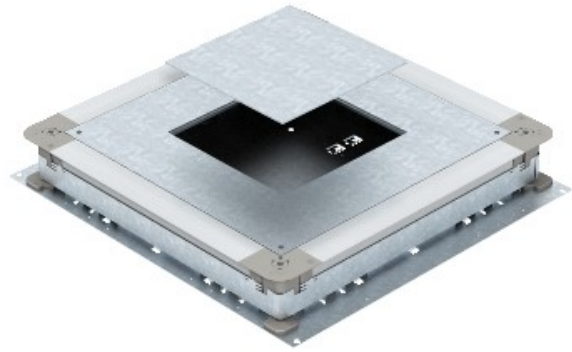

**Electric Automation**  
Automation specialists

Артикул: UGD 350-3 6  
код: 7410108

Вox conj.portamec., 350-3 для GES6,  
510x467x70, оцинкованной полосы,  
DIN EN 10147, сталь, St

Покупка от Electric Automation Network

Подпольное окно для непосредственной установки блоков установка устройства крепления крышки и крышки заглушки для стяжки покрытые системах напольного монтажа.