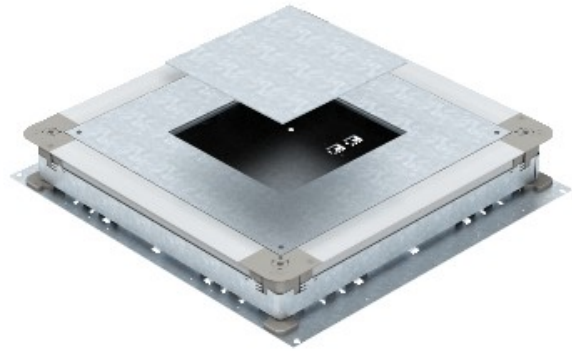

Electric Automation
Automation specialists

Артикул: UGD 350-3 4
код: 7410104

Вox conj.portamec., 350-3 для GES4,
510x467x70, оцинкованной полосы,
DIN EN 10147, сталь, St

Покупка от Electric Automation Network

Подпольное окно для непосредственной установки блоков установка устройства крепления крышки и крышки заглушки для стяжки покрытые системах напольного монтажа.