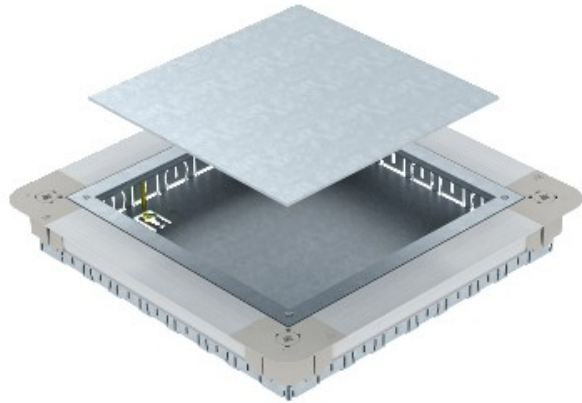

Electric Automation
Automation specialists

Артикул: UGD55 250-3 9R
код: 7410060

Box conj.portamec., К GES9 / 55UV,
367x367x55, оцинкованной полосы,
DIN EN 10147, сталь, St

Покупка от Electric Automation Network

Коробка монтаж теплых полов с глухая крышка и крышки заглушки для установки площадь обслуживания GES9/55 в стяжке высотой 55 мм или больше. С вводом трубы отверстия с каждой стороны: 7 x M20 3 x M25, 4 x M32. Полезный Размер трубы для системы высота 55 мм: M20.