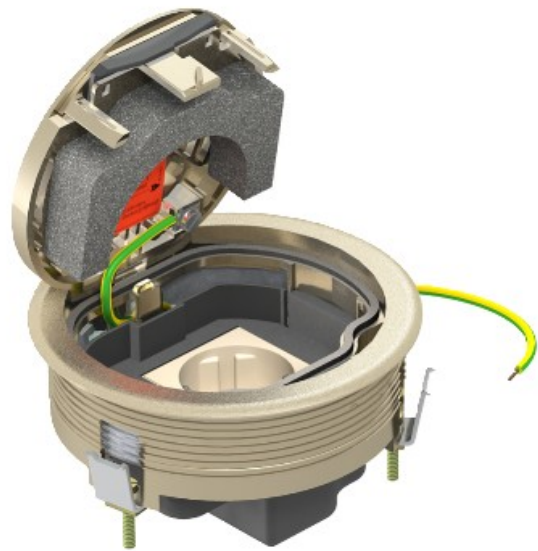

**Electric Automation**  
Automation specialists

Артикул: GESRN 2HS  
код: 7405676

Устройство Монтажный набор для НВ / DB, никель, никелированные, цинкового литья под давлением, Zn

Покупка от [Electric Automation Network](#)

Круглый блок скрытой установки с напольными покрытиями защитная рама для установки непосредственно в полость или фальшпол. Комплект поставки содержит белый одиночный розетка 16А, переключил.

Когда закрыт, блок скрытой установки, может быть влажным типом уборки. Минимальная Монтажная глубина составляет 70 мм. Открытие монтаже пола должна быть 120 мм.

Поверхность: никелированная.