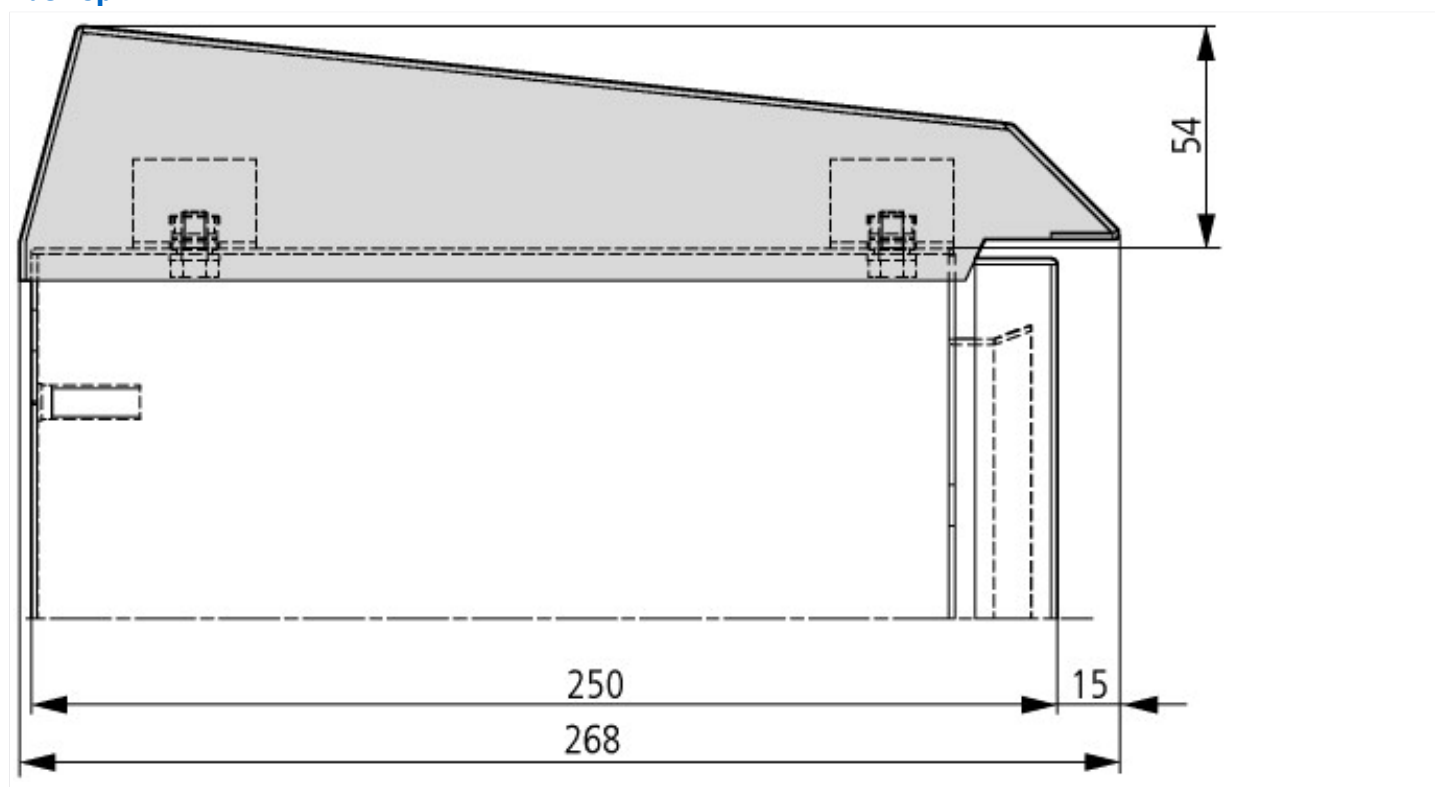

## Программа поставок

Ассортимент			Дополнительное оснащение CS
Принадлежности			Защищающие от дождя крыши
Функция			для непосредственного крепления на корпусе
Высота		мм	38
<b>применяется для корпусов</b>			
Ширина		мм	800
Глубина		мм	250
Материал			Листовая сталь
Качество поверхности			с порошковым покрытием RAL 7035
Информация о комплекте поставки			Поставляется с крепежным материалом и шаблоном для сверления

## Размеры