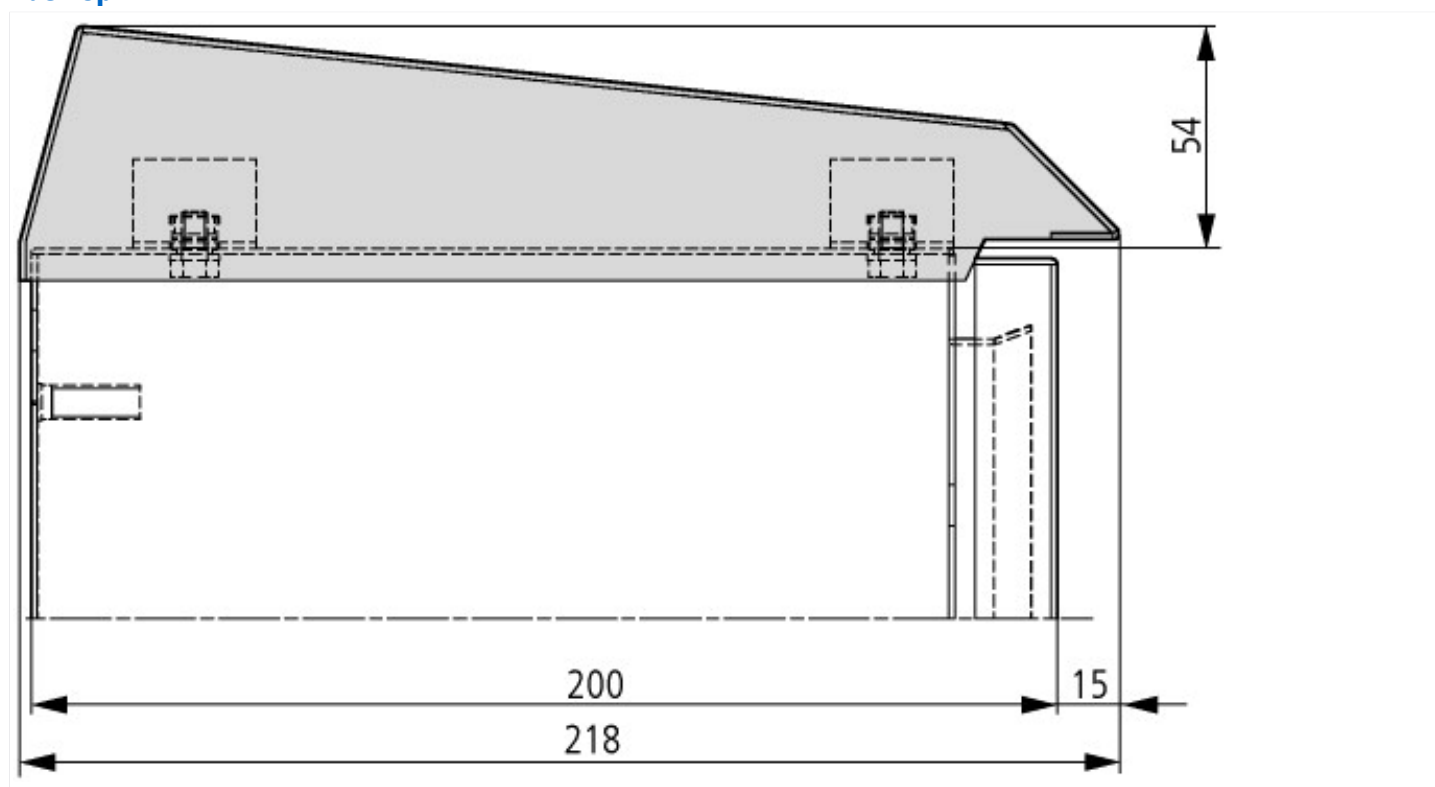

## Программа поставок

Ассортимент			Дополнительное оснащение CS
Принадлежности			Защищающие от дождя крыши
Функция			для непосредственного крепления на корпусе
Высота		мм	34
<b>применяется для корпусов</b>			
Ширина		мм	400
Глубина		мм	200
Материал			Листовая сталь
Качество поверхности			с порошковым покрытием RAL 7035
Информация о комплекте поставки			Поставляется с крепежным материалом и шаблоном для сверления

## Размеры