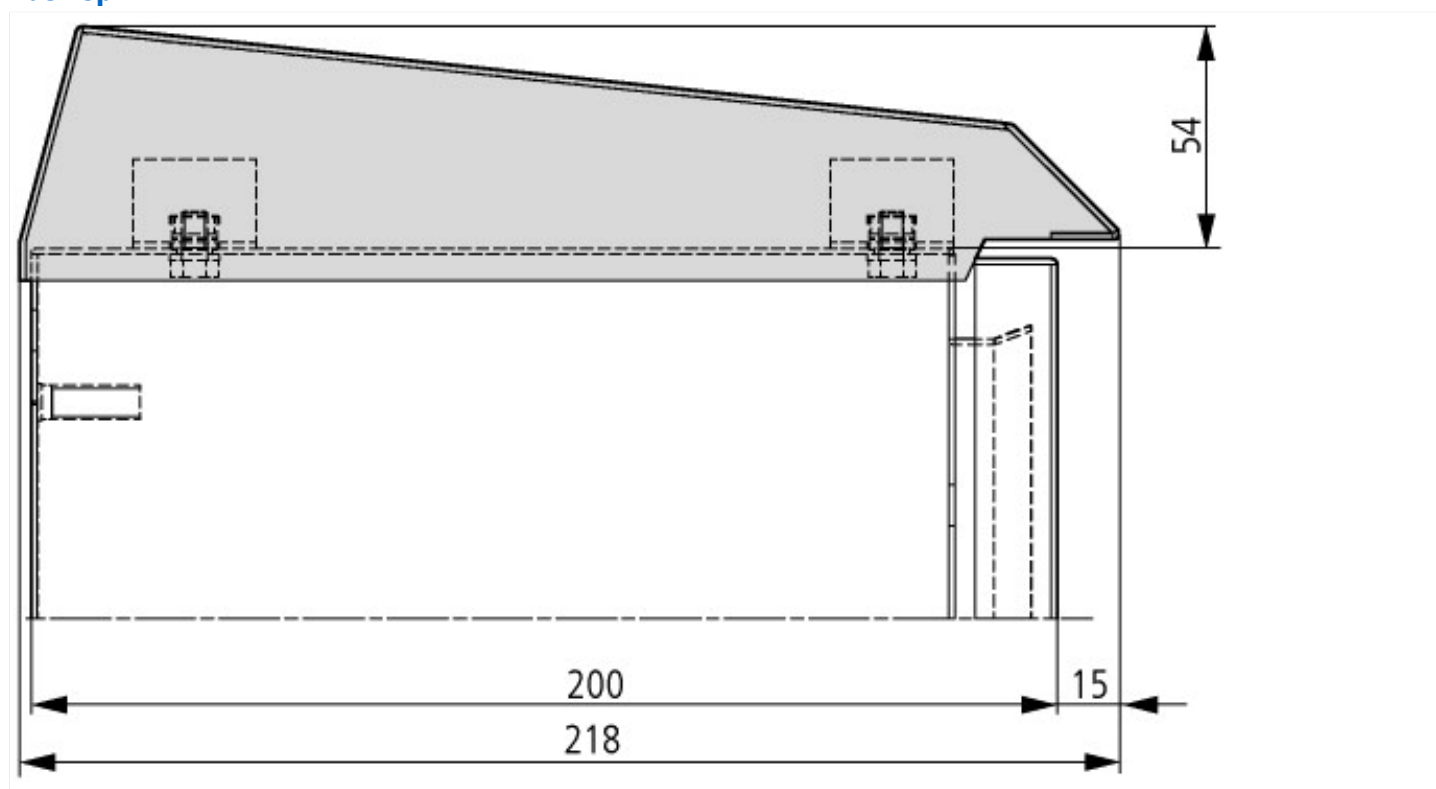

Крышка для защиты от дождя, ШхД = 300х200 мм

Powering Business Worldwide™

Тип **CNP-3/200-CS**
№ для зак. **112892**

Программа поставок

Ассортимент			Дополнительное оснащение CS
Принадлежности			Защищающие от дождя крыши
Функция			для непосредственного крепления на корпусе
Высота		мм	34
применяется для корпусов			
Ширина		мм	300
Глубина		мм	200
Материал			Листовая сталь
Качество поверхности			с порошковым покрытием RAL 7035
Информация о комплекте поставки			Поставляется с крепежным материалом и шаблоном для сверления

Технические характеристики

материал

Материал			Листовая сталь
Качество поверхности			с порошковым покрытием RAL 7035

Описание/базовое исполнение

Информация о комплекте поставки			Поставляется с крепежным материалом и шаблоном для сверления

Размеры

Дополнительная информация о продуктах (ссылки)

AWA4300-2525 Саноры

AWA4300-2525 Саноры

<ftp://ftp.moeller.net/DOCUMENTATION/AWA_INSTRUCTIONS/25250209.pdf>