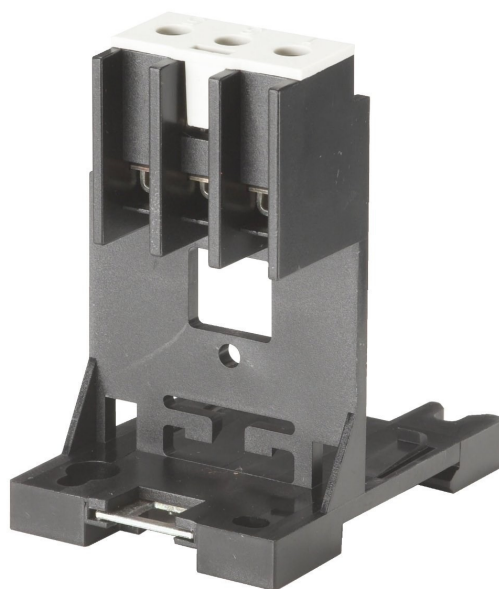

**Electric Automation**  
Automation specialists

Артикул: 047H016566

Введите код аксессуара, вес 0.050 кг,  
EAN нет. 5702423061754, Монтаж  
Монтаж на 35 мм DIN рейку,  
неопишуемой. DIN ДЕРЖАТЕЛЬ

Покупка от Electric Automation Network

Current Rails, Indication modules, Covers, Bases and other accessories for Overload Relays

Код типа	Accessory
Вес	0.050 [кг]
Европейский Товарный Номер	5702423061754
Установка	MOUNTING ON 35 MM DIN RAIL

Описание продукта	DIN HOLDER
Used for	TI 16C-30C