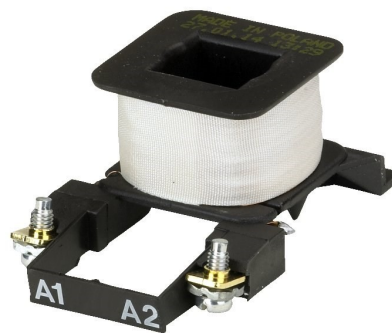

Артикул: 037H6462

Тип кода Запасные части, Вес 0,048 кг, EAN нет. 5702423021154, дескрипт. Катушка Суффикс нет. 16

Покупка от Electric Automation Network

Запасные части катушек контактора, для напряжения 24 В - 500 В (при 50 Гц) / = 24 В - 600 В (60 Гц), для контакторов CI

Код Тип	Запчасти
Вес	0.048 кг
ЕАН нет.	5702423021154
Дескрипт.	Катушка

Суффикса нет.	16
Используется для	CI 6-30
Вольт. @50Гц	24 В
Вольт. @60Гц	29 В