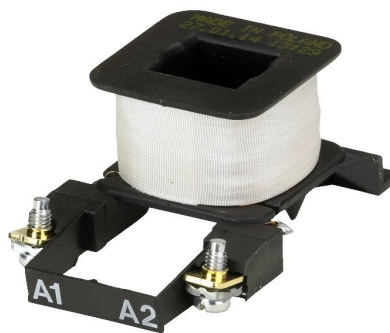

Electric Automation
Automation specialists

Артикул: 037H6461

Тип кода Запасные части, Вес 0,053 кг, EAN нет. 5702423005949, дескрипт. Катушка Суффикс нет. 14

Покупка от Electric Automation Network

Запасные части катушек контактора, для напряжения 24 В - 500 В (при 50 Гц) / = 24 В - 600 В (60 Гц), для контакторов CI

Код Тип	Запчасти
Вес	0.053 кг
ЕАН нет.	5702423005949
Дескрипт.	Катушка

Суффикса нет.	14
Используется для	CI 6-30
Вольт. @50Гц	20 В
Вольт. @60Гц	24 В