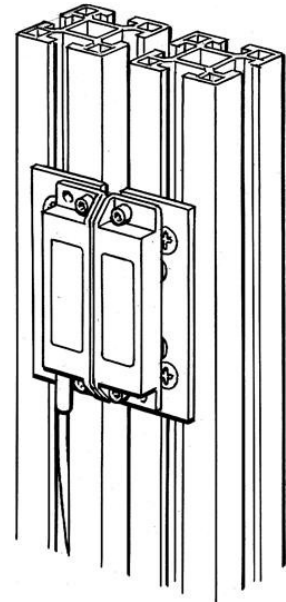

Electric Automation
Automation specialists

Артикул: JSM D4E
код: 2TLA040033R1800

JSM D4E Место для Sense7 / JSNY7

Покупка от Electric Automation Network

Фитинг для Sense7/JSNY7 в алюминий, обычные двери. Нужно две штуки на одну дверь.

Заказ

ЕАН:	7350024462180
Количество Минимального Заказа:	1 шт
Номер Таможенного Тарифа:	76109090

Размеры

Чистая Ширина Изделия:	0.035м
Продукт Чистая Высота:	0.09м
Чистый Продукт Глубина:	0.003м
Продукт Вес Нетто:	0.052кг