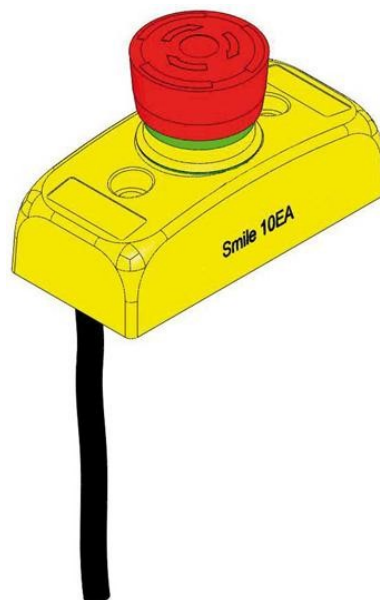

**Electric Automation**  
Automation specialists

Артикул: Smile 10EA  
код: 2TLA030051R0400

Улыбка 10 EA

Покупка от Electric Automation Network

Аварийной остановки в корпусе улыбка, 2 x НК, Индикатор состояния на кнопке, 1 метр 5-Контактный кабель из нижней части.

#### Размеры

Чистая Ширина Изделия:	0.040м
Продукт Чистая Высота:	0.084м
Чистый Продукт Глубина:	0.052м
Продукт Вес Нетто:	0.112кг