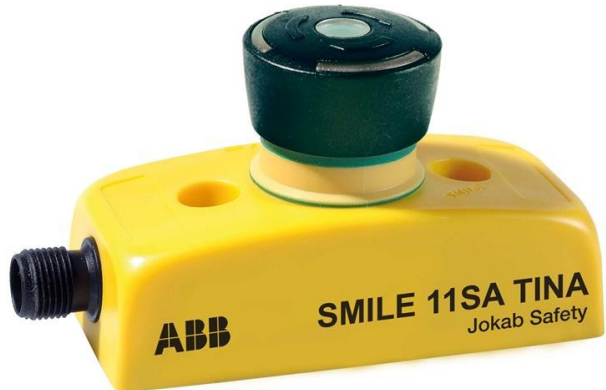

Electric Automation
Automation specialists

Артикул: Smile 11SA Tina
код: 2TLA030050R0500

Улыбка 11 SA Тину

Покупка от Electric Automation Network

Остановка машины(Черная кнопка) в корпус улыбкой, блок адаптации Тина включены динамического замыкания, Индикатор состояния на кнопке, 1 x разъем M12 5-штырьковый разъем.

Заказ

ЕАН:	7350024432367
Количество Минимального Заказа:	1 шт
Номер Таможенного Тарифа:	85365011

Размеры

Чистая Ширина Изделия:	0.040м
Продукт Чистая Высота:	0.097м
Чистый Продукт Глубина:	0.052м
Продукт Вес Нетто:	0.076кг

Информация Контейнер

Уровень Пакет 1 Единицы:	1 шт
Уровень Пакет 1 Ширина:	0.15 м
Уровень Пакет 1 Высота:	0.078 м
Уровень Пакет 1 Длина:	0.055 м
Пакет Уровня 1 Вес Брутто:	0.094 кг

Информационная Безопасность