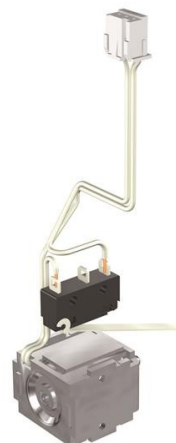

Electric Automation
Automation specialists

Артикул: Асс. E1.2
код: 1SDA073744R1

YR 24 В постоянного тока E1.2

Покупка от Electric Automation Network

ИНДИКАЦИЯ ЭЛЕКТРИЧЕСКИХ УГ С ДИСТАНЦИОННЫМ СБРОСОМ
ЭЛЕКТРИЧЕСКОЙ ВЕЧЕРЯТЬ.Вып. 24В постоянного тока E1.2

Основной Тип Продукта:	Аксессуары для Emax 2
Наименование Товара:	Аксессуар
Тип Продукта:	Акк
Стандарты:	МЭК
Подходит Для:	E1.2
Подходит для класса продукта:	Итальянское sace Emax 2

Сертификаты и декларации (номер документа)