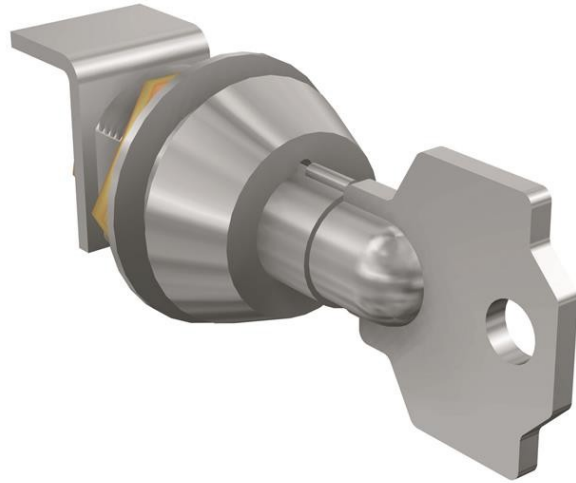

Electric Automation
Automation specialists

Артикул: XT2-XT4
код: 1SDA066630R1

MOL-S XT2-XT4 >KEY LOCK RONIS
EQ.FEL. A

Покупка от Electric Automation Network

Ключевой замок РОНИС равен человеку для моторного привода между С.
выключатели XT2-XT4