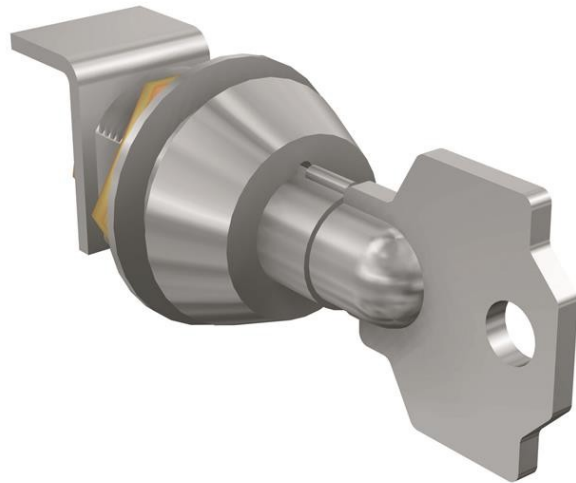

**Electric Automation**  
Automation specialists

Артикул: XT2-XT4  
код: 1SDA066599R1

KLC XT2-XT4 SE.OP.xC.BRE RONIS ключ  
замка.

Покупка от Electric Automation Network

Ключевой замок РОНИС 622 несколько в открытом с помощью ключа выкатной в открытом положении для C. XT2-XT4 выключатель