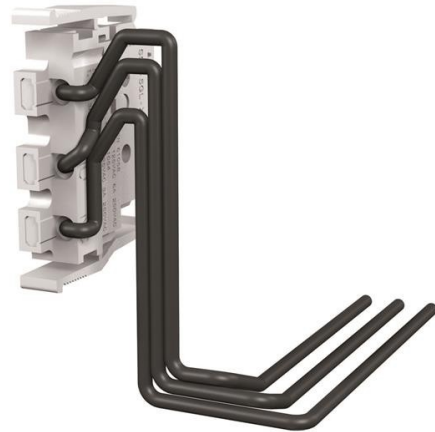

Electric Automation
Automation specialists

Артикул: XT2-XT4
код: 1SDA066427R1

ТО-С 3Q L 250Vac / DC XT2-XT4 F / P

Покупка от Electric Automation Network

3 открыто-закрыто ПЕРЕКЛЮЧАЮЩИЙ контакт (слева) в <(><<>> 250 В переменного тока-постоянного тока проводной на С. выключатель с фиксированной плагин XT2-XT4

Заказ

ЕАН:	8015644003326
Количество Минимального Заказа:	1 шт
Номер Таможенного Тарифа:	85389099

Размеры

Продукт Вес Нетто:	0.04кг
--------------------	--------

Информация Контейнер

Уровень Пакет 1 Единицы:	1 шт
Уровень Пакет 1 Ширина:	110 мм
Уровень Пакет 1 Высота:	60 мм
Уровень Пакет 1 Длина:	140 мм
Пакет Уровня 1 Вес Брутто:	0.06 кг
Уровень пакет 1 Код EAN:	8015644003326

Дополнительная Информация

Основной Тип Продукта:	Аксессуары для Tmax XT с
------------------------	--------------------------

Наименование Товара:	Аксессуар для выключателей
Тип Продукта:	Акк
Стандарты:	60947-2 МЭК
Подходит Для:	ХТ2 ХТ3 ХТ4
Подходит для класса продукта:	САЧЕ Тмакс ХВ