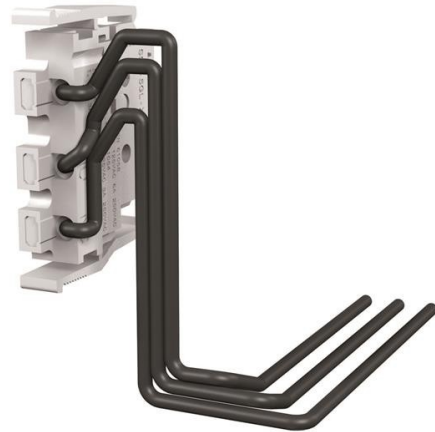

Electric Automation
Automation specialists

Артикул: XT1
код: 1SDA066426R1

ТО-С 3Q L 250Vac / постоянного тока
XT1

Покупка от Electric Automation Network

3 ОТКРЫТО-ЗАКРЫТО ПЕРЕКЛЮЧАЮЩИЙ КОНТАКТ (ЛЕВЫЙ) В <(><<)> 250В
ПЕРЕМЕННОГО ТОКА-ПОСТОЯННОГО ТОКА ПРОВОДНОЙ XT1

Заказ

ЕАН:	8015644692667
Количество Минимального Заказа:	1 шт
Номер Таможенного Тарифа:	85389099

Размеры

Продукт Вес Нетто:	0.04кг
--------------------	--------

Информация Контейнер

Уровень Пакет 1 Единицы:	1 шт
Уровень Пакет 1 Ширина:	110 мм
Уровень Пакет 1 Высота:	60 мм
Уровень Пакет 1 Длина:	140 мм
Пакет Уровня 1 Вес Брутто:	0.06 кг
Уровень пакет 1 Код EAN:	8015644692667

Дополнительная Информация

Основной Тип Продукта:	Аксессуары для Tmax XT с
Наименование Товара:	Аксессуар для выключателей

Тип Продукта:	Акк
Стандарты:	60947-2 МЭК
Подходит Для:	ХТ1
Подходит для класса продукта:	САЧЕ Тмакс ХВ