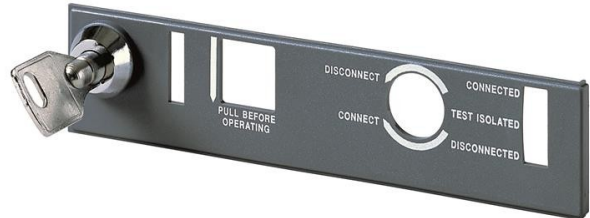

Electric Automation
Automation specialists

Артикул: E1/6
код: 1SDA064510R1

KEY-HD-PADL.6mm CON-ISOL.N.20008
E1 / 6new

Покупка от Electric Automation Network

Ключевой замок и сверхмощный замок типа D=6 мм с одинаковыми ключами H. 20008 в изолированной позиции E1/6 новый

Дополнительная Информация

Основной Тип Продукта:	Аксессуары для Emax
Наименование Товара:	Аксессуар
Тип Продукта:	Акк
Стандарты:	МЭК
Подходит Для:	E1 E2 E3 E4 E6
Подходит для класса продукта:	Итальянское sace Emax