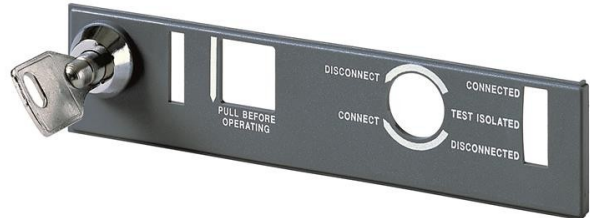

**Electric Automation**  
Automation specialists

Артикул: E1/6  
код: 1SDA064509R1

KEY-HD-PADL.6mm CON-ISOL.N.20007  
E1 / 6new

Покупка от Electric Automation Network

Ключевой замок и сверхмощный замок типа D=6 мм с одинаковыми ключами H. 20007 в изолированной позиции E1/6 новый

Дополнительная Информация

Основной Тип Продукта:	Аксессуары для Emax
Наименование Товара:	Аксессуар
Тип Продукта:	Акк
Стандарты:	МЭК
Подходит Для:	E1 E2 E3 E4 E6
Подходит для класса продукта:	Итальянское sace Emax