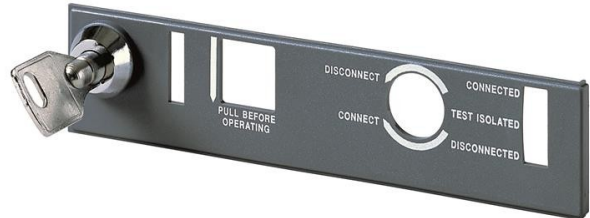

Electric Automation
Automation specialists

Артикул: E1/6
код: 1SDA064508R1

KEY-HD-PADL.6mm CON-ISOL.N.20006
E1 / 6new

Покупка от Electric Automation Network

Ключевой замок и сверхмощный замок типа D=6 мм с одинаковыми ключами H. 20006 в изолированной позиции E1/6 новый

Дополнительная Информация

Основной Тип Продукта:	Аксессуары для Emax
Наименование Товара:	Аксессуар
Тип Продукта:	Акк
Стандарты:	МЭК
Подходит Для:	E1 E2 E3 E4 E6
Подходит для класса продукта:	Итальянское sace Emax