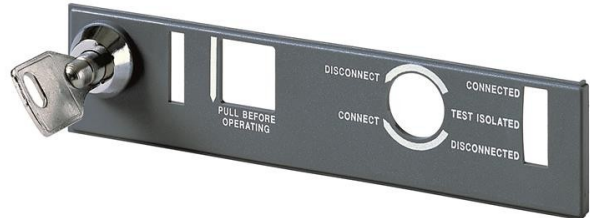

Electric Automation
Automation specialists

Артикул: E1/6
код: 1SDA064507R1

KEY-HD-PADL.6mm CON-ISOL.N.20005
E1 / 6new

Покупка от Electric Automation Network

Ключевой замок и сверхмощный замок типа D=6 мм с одинаковыми ключами H. 20005 в изолированной позиции E1/6 новый

Дополнительная Информация

Основной Тип Продукта:	Аксессуары для Emax
Наименование Товара:	Аксессуар
Тип Продукта:	Акк
Стандарты:	МЭК
Подходит Для:	E1 E2 E3 E4 E6
Подходит для класса продукта:	Итальянское sace Emax