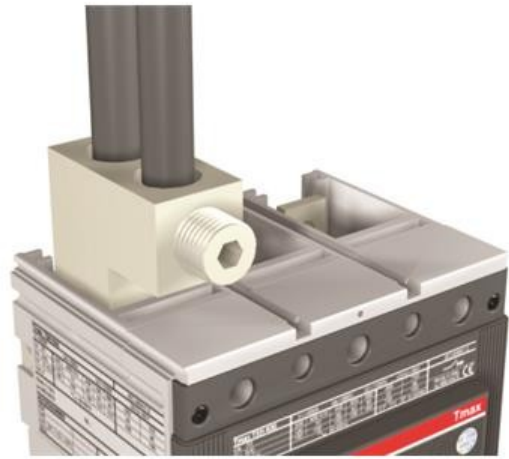

Electric Automation
Automation specialists

Артикул: T6
код: 1SDA060689R1

KIT FC Cuál 4x150mm² 1000 T6 6шт

Покупка от Electric Automation Network

Передние клеммы для кабелей в медь-алюминий 4x150mm² 6шт T6 1000

Дополнительная Информация

Основной Тип Продукта:	Аксессуары для Tmax T
Наименование Товара:	Аксессуар для выключателей
Тип Продукта:	Акк

Стандарты:	МЭК
Подходит Для:	T6
Подходит для класса продукта:	САЧЕ Тмакс Т