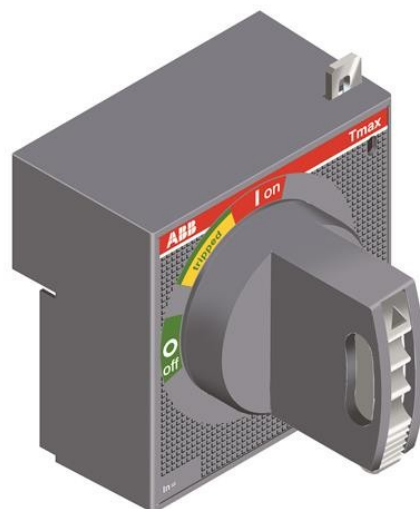

**Electric Automation**  
Automation specialists

Артикул: T6  
код: 1SDA060411R1

RHE T6 W STAND. ВЕРНУЛСЯ

Покупка от Electric Automation Network

Поворотная рукоятка механизм работы стандартной регулируемой глубиной L=500 мм с устройством замка и блокировки двери для С. выключатель ВЫКАТНОГО Т6