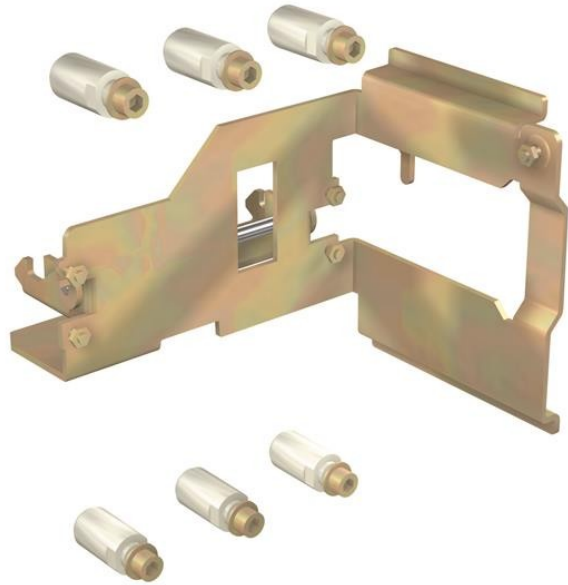

Electric Automation
Automation specialists

Артикул: T6
код: 1SDA060391R1

КИТ МР Т6 630/800 W 4р

Покупка от Electric Automation Network

Набор преобразования для подвижной части ВЫКАТНОГО четырехполюсник от T6 630/800

Заказ

ЕАН:	8015644628550
Количество Минимального Заказа:	1 шт
Номер Таможенного Тарифа:	85389099

Размеры

Продукт Вес Нетто:	0.9кг
--------------------	-------

Информация Контейнер

Уровень Пакет 1 Единицы:	1 шт
Уровень Пакет 1 Ширина:	180 мм
Уровень Пакет 1 Высота:	180 мм
Уровень Пакет 1 Длина:	430 мм
Пакет Уровня 1 Вес Брутто:	0,9 кг
Уровень пакет 1 Код EAN:	8015644628550