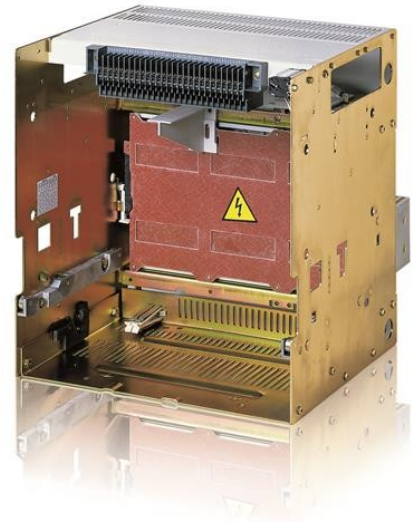

Electric Automation
Automation specialists

Артикул: E3 W FP
код: 1SDA059675R1

E3 W FP 3p VR-VR новый

Покупка от Electric Automation Network

Итальянское case EMAX фиксированной части С. E3 выключатель трехполюсный ничуть верхние клеммы вертикальные и нижние терминалы вертикальный
НОВЫЙ

Заказ

ЕАН:	8015644620998
Количество Минимального Заказа:	1 шт
Номер Таможенного Тарифа:	85389099

Размеры

Чистая Ширина Изделия:	432мм
Продукт Чистая Высота:	461мм
Чистый Продукт Глубина:	396.5мм
Продукт Вес Нетто:	37кг

Информация Контейнер

Уровень Пакет 1 Единицы:	1 шт
Пакет Уровня 1 Вес Брутто:	51 кг
Уровень пакет 1 Код EAN:	8015644609139

Дополнительная Информация

Количество полюсов:	3
Основной Тип Продукта:	Итальянское sace Emax
Наименование Товара:	Фиксированная Часть
Тип Продукта:	ФП
Номинальное Напряжение (U_p):	690 в
Стандарты:	МЭК 60947
Суб-Тип:	E3
Тип Терминального Соединения:	Выключатели Выкатного Задний плоский вертикальный
Версия:	ВТ ФП