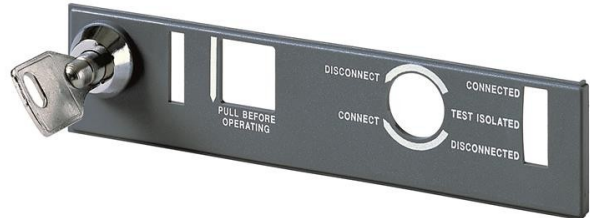

Electric Automation
Automation specialists

Артикул: E1/6
код: 1SDA058281R1

KEY-PADL.DE.4mm CON-ISOL.N.20006
E1 / 6new

Покупка от Electric Automation Network

Замок с ключом и замком типа D=4 мм с одинаковыми ключами H. 20006 в изолированной позиции E1/6 новый

Дополнительная Информация

Основной Тип Продукта:	Аксессуары для Emax
Наименование Товара:	Аксессуар
Тип Продукта:	Акк
Стандарты:	МЭК
Подходит Для:	E1 E2 E3 E4 E6
Подходит для класса продукта:	Итальянское sace Emax