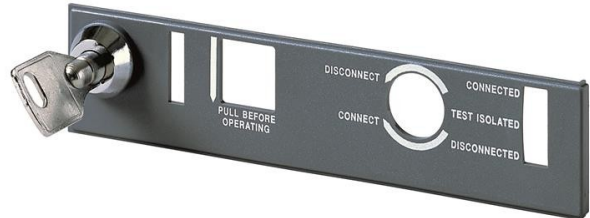

Electric Automation
Automation specialists

Артикул: E1/6
код: 1SDA058279R1

KEY-PADL.DE.4mm CON-ISOL.N.20008
E1 / 6new

Покупка от Electric Automation Network

Замок с ключом и замком типа D=4 мм с одинаковыми ключами H. 20008 в изолированной позиции E1/6 новый

Дополнительная Информация

Основной Тип Продукта:	Аксессуары для Emax
Наименование Товара:	Аксессуар
Тип Продукта:	Акк
Стандарты:	МЭК
Подходит Для:	E1 E2 E3 E4 E6
Подходит для класса продукта:	Итальянское sace Emax