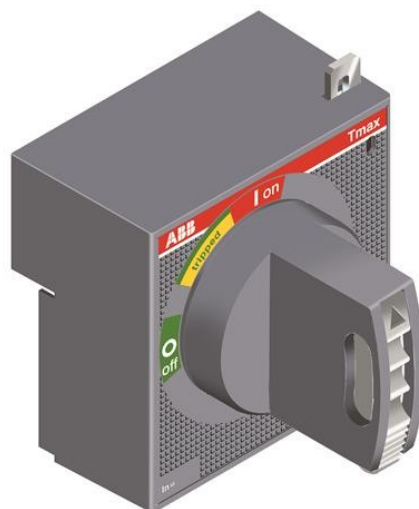

**Electric Automation**  
Automation specialists

Артикул: T4-T5  
код: 1SDA054933R1

RHE T4-T5 W STAND. ВЕРНУЛСЯ

Покупка от Electric Automation Network

Поворотная рукоятка механизм работы стандартной регулируемой глубиной L=500 мм с устройством замка и блокировки двери для С. выключатель ВЫКАТНЫХ Т4-Т5