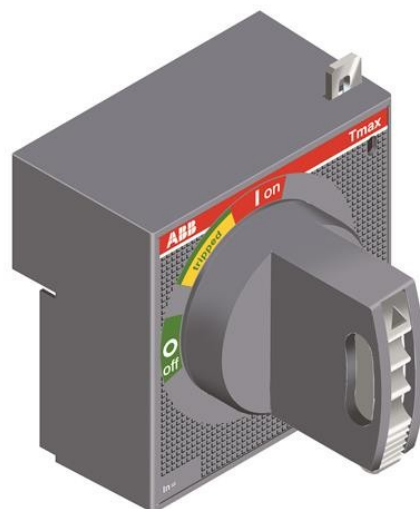

Electric Automation
Automation specialists

Артикул: T4-T5
код: 1SDA054930R1

RHE_EM T4-T5 F / P Эмер. ВЕРНУЛСЯ

Покупка от Electric Automation Network

Поворотная рукоятка рабочего механизма аварийного регулируемая глубина L=500 мм с устройством замка и блокировки двери для С. выключатель с фиксированной плагин T4-T5

Окружающей среды

Статус Оов:	Планировал следовать директиве ЕС 2002/95/ЕС 18 августа 2005 года и поправка после 2006-07-01
-------------	---

Дополнительная Информация

Основной Тип Продукта:	Аксессуары для Tmax T
Наименование Товара:	Аксессуар для выключателей
Тип Продукта:	Акк
Стандарты:	МЭК
Подходит Для:	T4 T5
Подходит для класса продукта:	САЧЕ Tmax T