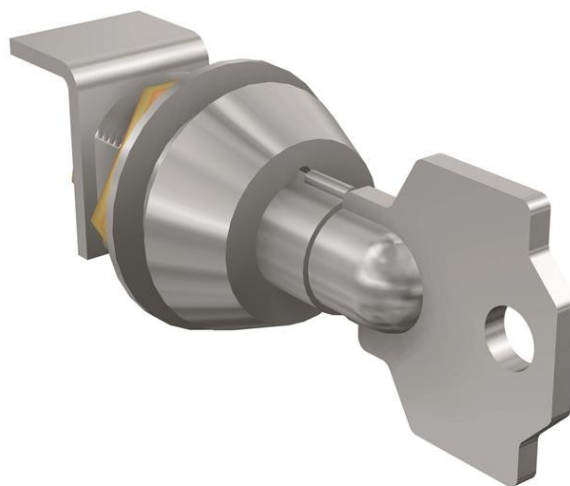

Electric Automation
Automation specialists

Артикул: T1-T2-T3
код: 1SDA052021R1

БРЗ T1-2-3 KEY LOCK SEV. ROT.HANDLE1

Покупка от Electric Automation Network

БЛОКИРОВКА КЛАВИШ НЕСКОЛЬКО В ОТКРЫТО/ЗАКРЫТО ДЛЯ РОТОРНОЙ
ОБРАБАТЫВАЮТ ОПЕРАЦИОННОЕ МЕЧ. В течение 1 С. выключатель T1-T2-T3

Окружающей среды

Статус Оов:	Планировал следовать директиве ЕС 2002/95/ЕС 18 августа 2005 года и поправка после 2007-01-01
-------------	---

Дополнительная Информация

Устройство:	T1-T2-T3
Основной Тип Продукта:	Аксессуары для Tmax T
Наименование Товара:	Аксессуар для выключателей
Тип Продукта:	Акк
Стандарты:	МЭК
Подходит Для:	T1 T2 T3
Подходит для класса продукта:	САЧЕ Tmax T