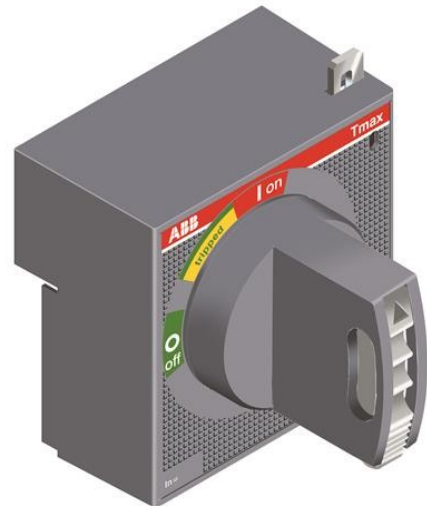

Electric Automation
Automation specialists

Артикул: T1-T2-T3
код: 1SDA051383R1

RHE T1-T2-T3 STAND. ВЕРНУЛСЯ

Покупка от Electric Automation Network

Поворотная рукоятка операционных стандартный механизм для купе
регулировка дверей, глубина с устройством замка и блокировки двери T1-T2-T3

+
-

Где используется (в качестве запасной части для "продукты")

Идентификатор	Описание	Количество	Единица Измерения
ЗНАС020536-014	Контроллер IRC5	1	кусок

Заказ

ЕАН:	8015644518042
Количество Минимального Заказа:	1 шт
Номер Таможенного Тарифа:	85389099

Размеры

Продукт Вес Нетто:	0.684кг
--------------------	---------

Информация Контейнер

Уровень Пакет 1 Единицы:	1 шт
--------------------------	------

Уровень Пакет 1 Ширина:	125 мм
Уровень Пакет 1 Высота:	120 мм
Уровень Пакет 1 Длина:	485 мм
Пакет Уровня 1 Вес Брутто:	0.684 кг
Уровень пакет 1 Код EAN:	8015644518042