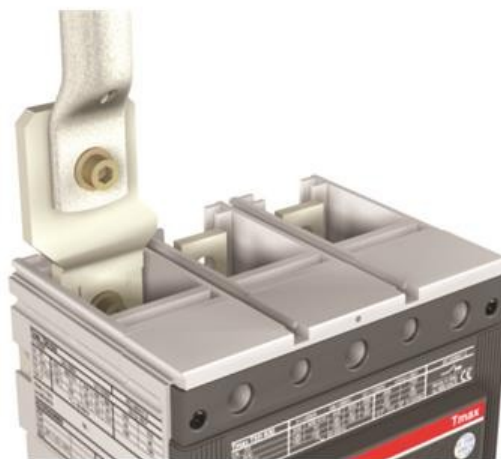

**Electric Automation**  
Automation specialists

Артикул: T6-S6  
код: 1SDA050704R1

КИТ ЧТО T6 - S6 3шт

Покупка от Electric Automation Network

1/2 комплект расширенных передних расстояние терминалах нижних трех-полюсный С6-T6

Дополнительная Информация

Устройство:	С6
Количество полюсов:	3

Основной Тип Продукта:	Аксессуары для Tmax T
Наименование Товара:	Аксессуар для выключателей
Тип Продукта:	Акк
Стандарты:	МЭК
Подходит Для:	С6 Т6
Подходит для класса продукта:	САЧЕ Tmax T Итальянское sace Isomax