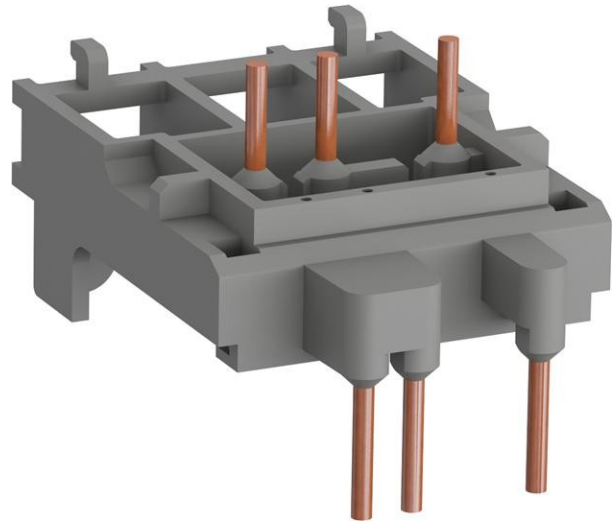

Electric Automation
Automation specialists

Артикул: BEA26-4
код: 1SBN082306T1000

BEA26-4 Подключение Link с ручным пускателем двигателя

Покупка от Electric Automation Network

BEA26-4 связующее звено с ручным стартером

Заказ

ЕАН:	3471523130746
Количество Минимального Заказа:	10 шт
Номер Таможенного Тарифа:	85389099

Размеры

Продукт Вес Нетто:	0.025кг
--------------------	---------

Информация Контейнер

Уровень Пакет 1 Единицы:	10 шт
Уровень Пакет 1 Ширина:	100 мм
Уровень Пакет 1 Высота:	64 мм
Уровень Пакет 1 Длина:	187 мм
Пакет Уровня 1 Вес Брутто:	0,25 кг
Уровень пакет 1 Код EAN:	3471523130746
Тип Упаковки Продукта:	Коробка

Дополнительная Информация

Статус ИИТ-публикации:	Уровень 0 - включена информация
------------------------	---------------------------------

Основной Тип Продукта:	Аксессуары для блок контакторов
Наименование Товара:	Связующим Звеном
Подходит Для:	AF26 AF30 AF38 MO132 MS116 MS132
Тип Терминала:	Винтовые Клеммы