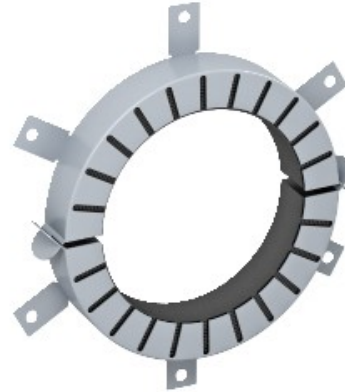

Referência: TCX-140
Código: 7202209

Abraçadeira intumescente, para tubos,
200x40, cinza, Material de construção

A partir de [Electric Automation Network](#)

Tubo luva para tubos de combustível.

Se houver um incêndio, proteção contra incêndio insere dentro da carcaça de chapa de aço expandir, exercendo uma grande pressão para a queima de tubagem em material termoplástico.

Fixação com âncoras ou M8 barras roscadas.