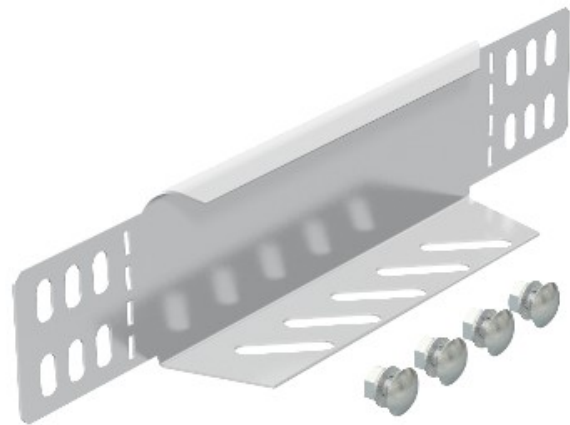

Electric Automation
Automation specialists

Referência: RWEB 650 VA4301
Código: 7109903

fechamento redutor de perfil /
extremidade da bandeja de cabo,
60x500, aço inoxidável, 304, VA, 1.4301

A partir de [Electric Automation Network](#)

O redutor e o final do fechamento da placa para bandejas de cabos, com a altura da lateral de 60 mm.