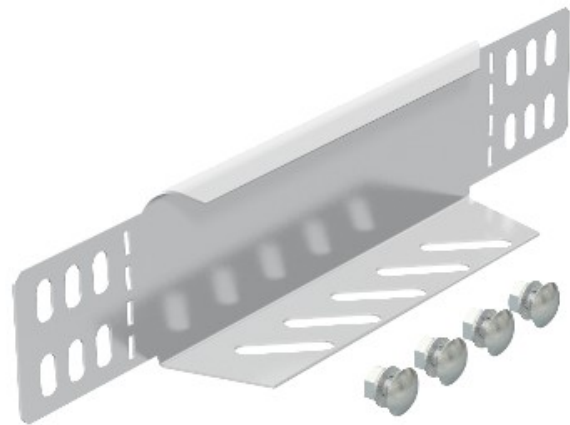

Electric Automation
Automation specialists

Referência: RWEB 630 VA4301
Código: 7109857

reduzida encerramento / fim de bandeja
de cabos, 60x300, aço inoxidável
1.4301, VA, 1.4301 ângulo

A partir de Electric Automation Network

O redutor e o final do fechamento da placa para bandejas de cabos, com a altura da lateral de 60 mm.