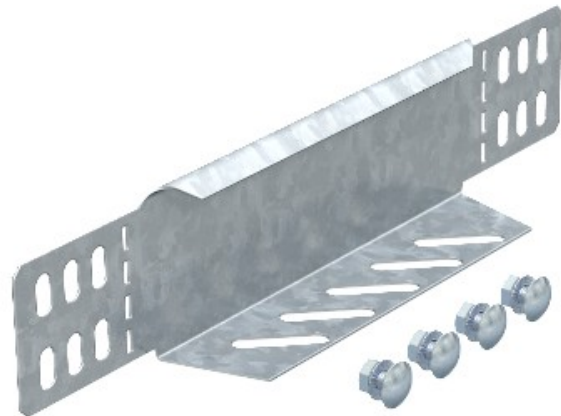

Electric Automation
Automation specialists

Referência: RWEB 610 FS
Código: 7109105

reduzida encerramento / fim de bandeja
de cabos, 60x100, tira galvanizado,
ângulo DIN EN 10147 Aço St

A partir de Electric Automation Network

A partir de uma largura de 150 mm, perfurada underbelt está disponível.
Inclusive material de fixação adequado.