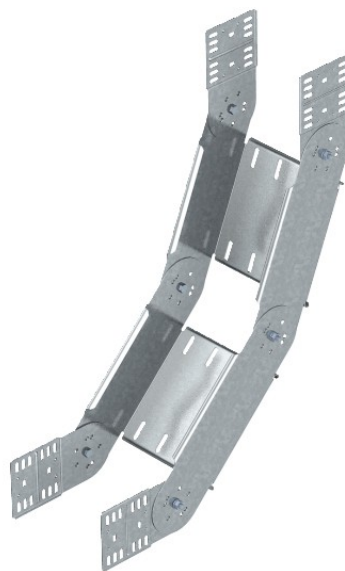

Electric Automation
Automation specialists

Referência: RGBV 120 FT
Código: 7081200

cotovelo articulado, vertical, 110x200,
galvanizado a quente, DIN EN ISO 1461
Aço St

A partir de Electric Automation Network

A curva é enviado em uma desmontado estado. Sem fixação adicional materiais são necessários.