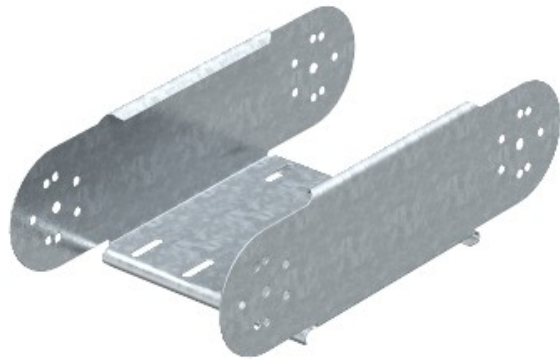

**Electric Automation**  
Automation specialists

Referência: RGBEV 150 FT  
Código: 7077505

elemento articulado curva vertical,  
110x500, galvanizado a quente, DIN EN  
ISO 1461 Aço St

A partir de Electric Automation Network

Vertical ajustável dobrar elemento, para todos os cabo bandeja de tipos com um lado da altura de 110 mm.