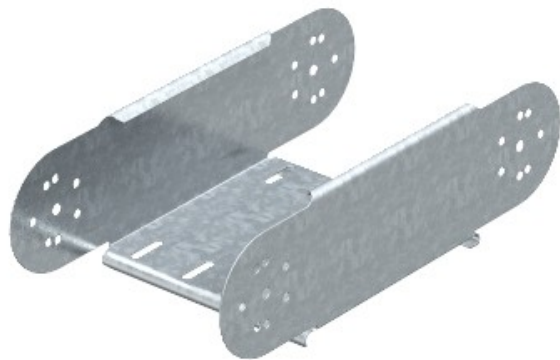

Referência: RGBEV 140 FT
Código: 7077408

elemento articulado curva vertical,
110x400, galvanizado a quente, DIN EN
ISO 1461 Aço St

A partir de Electric Automation Network

Vertical ajustável dobrar elemento, para todos os cabo bandeja de tipos com um lado da altura de 110 mm.