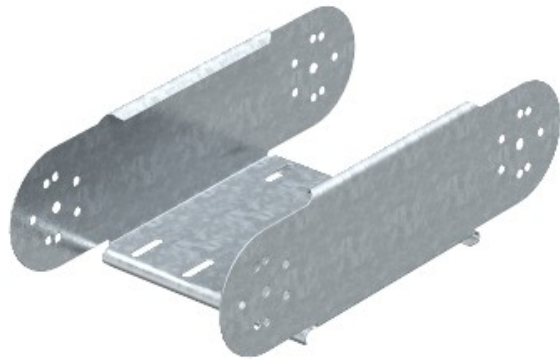

Electric Automation
Automation specialists

Referência: RGBEV 120 FT
Código: 7077203

elemento articulado curva vertical,
110x200, galvanizado a quente, DIN EN
ISO 1461 Aço St

A partir de Electric Automation Network

Vertical ajustável dobrar elemento, para todos os cabo bandeja de tipos com um lado da altura de 110 mm.