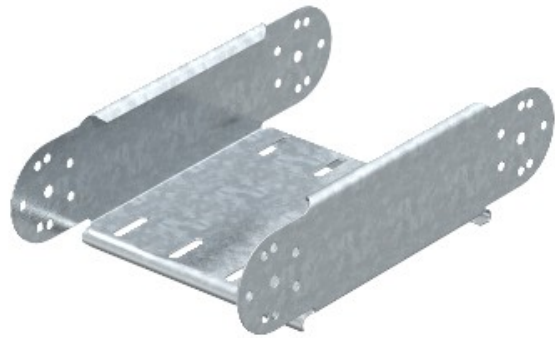

Referência: RGBEV 840 FT  
Código: 7076401

elemento articulado, vertical, 85x400,  
galvanizado a quente, curva DIN EN ISO  
1461 Aço St

A partir de Electric Automation Network

Vertical ajustável dobrar elemento, para todos os cabo bandeja de tipos, com um lateral a altura de 85 mm.