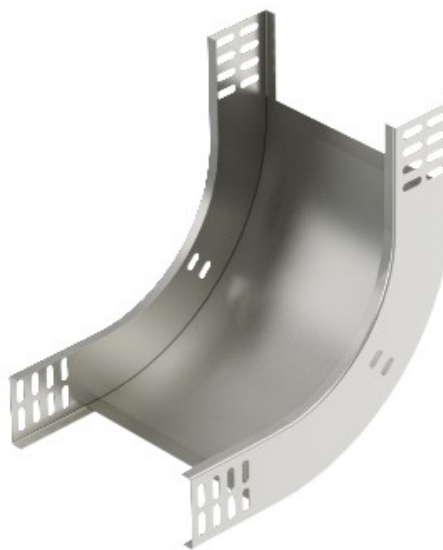

Electric Automation
Automation specialists

Referência: RBV 615 S VA4301
Código: 7007107

90 ° na vertical, elevação curva,
60x150, aço inoxidável, categoria 304,
VA, 1.4301

A partir de Electric Automation Network

90° em ascensão vertical de curvatura, para todos os bandeja de cabo tipos de 60 mm altura da lateral.